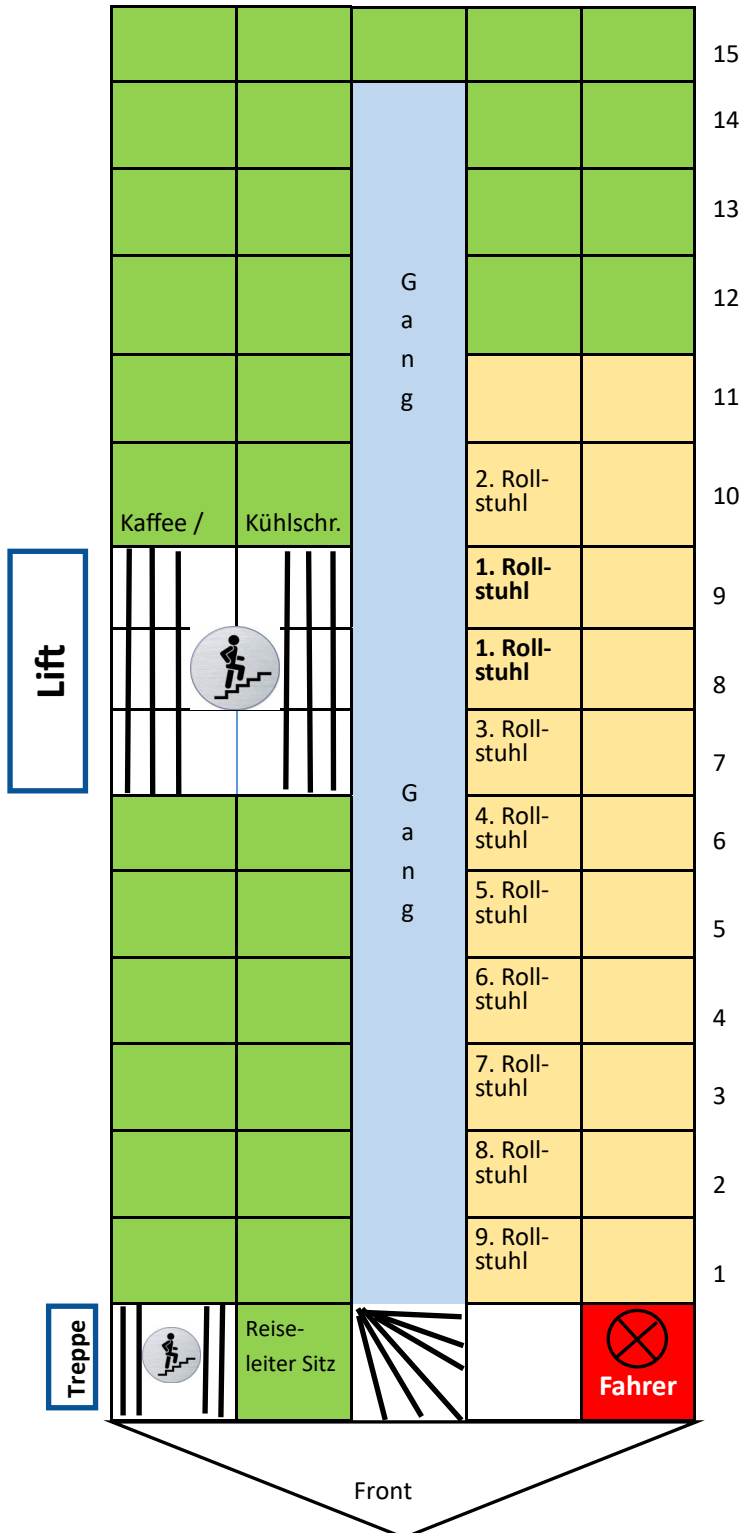

Müller Erlenbach

Sitzkonfiguration

Rollstuhlcar Müller Erlenbach Carreisen

55 Plätze VDL Futura HD, ZH 378600

Technische Daten, 55 Plätze Reisecar (Normalbestuhlung). Länge: 12,4m

31 fest montierte Sitze

9 Rollstühle (maximal)

Bei einer Liftbenutzung (auch für Rollatoren) müssen keine Sitze ausgebaut werden. Das Fahrzeug verfügt dann immer noch über die volle Anzahl der 55 Sitze (zzgl. Reiseleitersitz)

Folgende Konfigurationen sind möglich:

Anzahl Rollstühle im Car	Anzahl restliche normale Sitzplätze
1	51
2	49
3	45
4	43
5	39
6	37
7	32
8	30
9	26

 Sitzplätze welche ausgebaut werden können (es wird immer von der Reihe 8 und 9 angefangen, die Sitze auszubauen).

 Sitzplätze welche immer im Bus bestehen bleiben